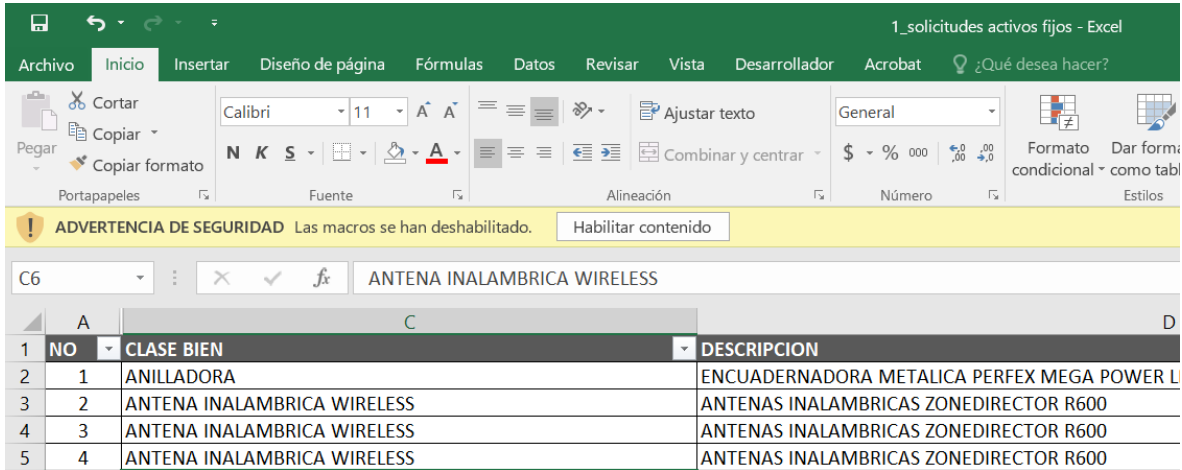

# Guía para el uso del libro 1\_solicitudes\_activos\_fijos

Abrir la hoja 1\_solicitudes\_activos\_fijos.xlsm

Dado que es un libro de Excel que contiene macros, aparecerá un mensaje de advertencia:

Debe presionar el botón <Habilitar contenido> para que la macro funcione.

La función de esta macro es reconocer que un bien se ha seleccionado cuando se escribe "X" en la columna SOLICITADO y marca de color amarillo la fila correspondiente a ese bien. De igual forma si se quita la "X" desmarca la fila.

The screenshot shows a larger Excel spreadsheet with columns A through H. The table below is a simplified version of the data shown, with rows 2, 6, and 12 highlighted in yellow, corresponding to the 'SOLICITADO' column containing an 'X'.